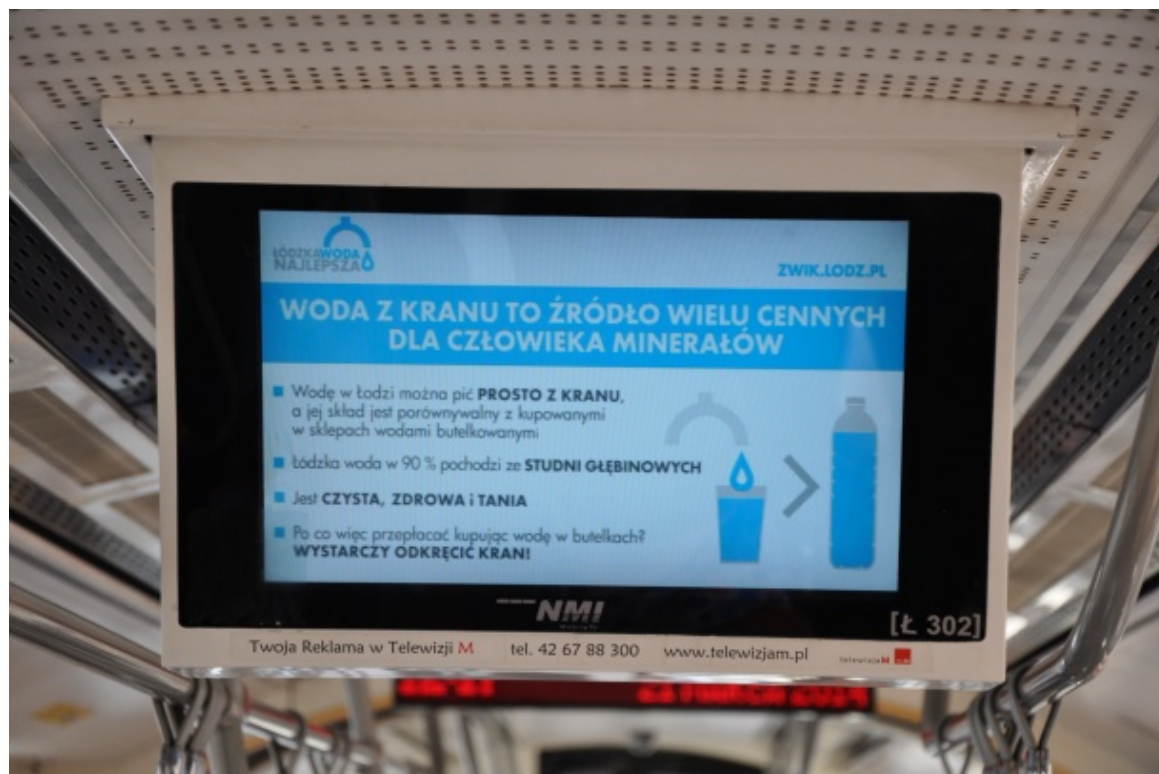

Łódzka woda w tramwajach i autobusach

Na 130. ekranach w autobusach i tramwajach MPK pasażerowie mogą zapoznać się z informacją o jakości łódzkiej wody. W ten sposób przekonujemy łodzian do picia wody z kranu.

Wraz z rozpoczęciem tegorocznego sezonu rowerowego zachęcamy również rowerzystów do picia łódzkiej "kranówki".